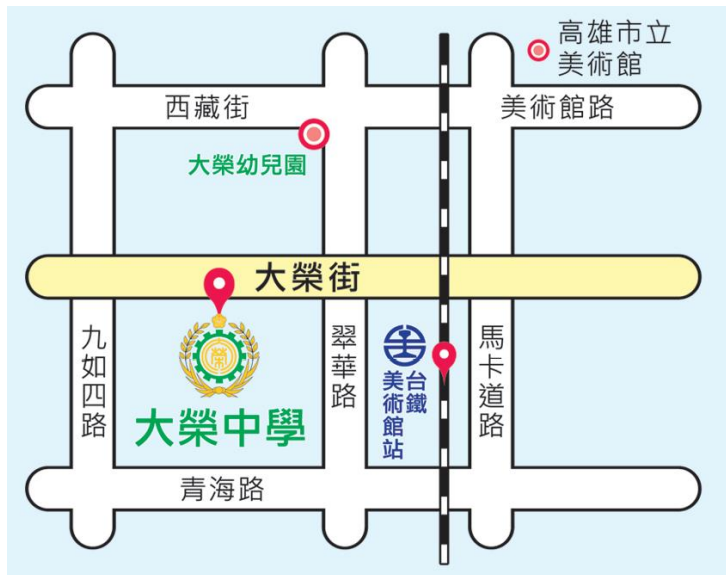

- 地理位置

- 交通方式-公車

編號	經營業者	區間	備註
73	港都客運	建軍站－左營區公所	例假日停駛。
218		加昌站－高雄火車站	B 線延駛合群社區。
紅 25	漢程客運	先勝路口－高雄火車站	
紅 32A	南台灣客運	捷運凹子底站－國泰市場	
明誠幹線 (紅 33)		市立聯合醫院－鳳山商工	

高雄市公車動態查詢：<https://ibus.tbkc.gov.tw/bus/BusRoute.aspx>

- 交通方式-火車

北上列車		南下列車			
車站	出發時間	車站	出發時間	車站	出發時間
潮州	06:20	臺南	06:13	臺南	06:43
竹田	06:24	保安	06:19	保安	06:49
西勢	06:29	仁德	06:22	仁德	06:52
麟洛	06:32	中洲	06:25	中洲	06:55
歸來	06:35	大湖	06:29	大湖	06:59
屏東	06:39	路竹	06:33	路竹	07:03
六塊厝	06:42	岡山	06:42	岡山	07:12
九曲堂	06:47	橋頭	06:46	橋頭	07:16
後庄	06:51	楠梓	06:50	楠梓	07:20
鳳山	06:56	新左營	06:57	新左營	07:27
正義	06:58	左營	07:00	左營	07:30

科工館	07:02	內惟	07:02	內惟	07:32
民族	07:04	美術館	07:11	美術館	07:35
高雄	07:07				
三塊厝	07:09				
鼓山	07:12				
美術館	07:15				

此時刻表僅供參考，實際時間請依台鐵公告為準。(更新時間：109年03月10日)

火車時刻表查詢系統：<https://tip.railway.gov.tw/tra-tip-web/tip>